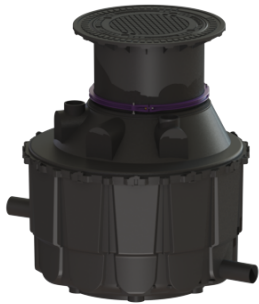

Monsternameschacht Type München, DN 100, Klasse B

Artikel informatie

Artikel nr.: 915761/120B-1000

GTIN: 4026092066669

Korting groep: 60

Beschrijving

Monsternameschacht voor aardinbouw, leeglopend, met toevoer en uitloop voor het aansluiten van een SML-pijp conform DIN 19522, opzetstuk met klemring, inclusief uitnamesleutel.

Algemene karakteristieken:

Materiaal: PE-HD
Kleur: zwart

Afmetingen:

Lengte: 1.600 mm

Reservoir:

Nominale toevoer (DN): 100 mm
Nominale afvoerdiameter (DN): 100 mm
Afstand onderkant toevoerbuis tot reservoirbodem: 275 mm
Afstand onderkant afvoerbuis tot reservoirbodem: 100 mm
Inbouwdiepte: 880 - 1330 mm
Dagmaat reservoir (LW): 1.200
Dagmaat toegang (LW): 610

In hoogte verstelbaar: telescopisch opzetstuk

Afdekkingskarakteristieken:

Soort afdekking:	Afdekplaat
Afdekkingsmateriaal:	Gietijzer
Afdekking kleur:	zwart
Belastingsklasse:	B 125 (EN 124)
Dichtheid:	geurdicht
Afschot:	160 mm