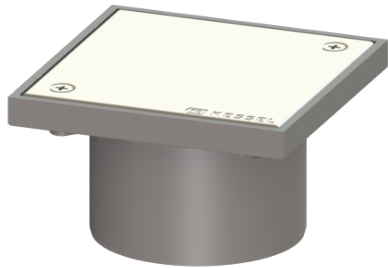

Reinigingssluiting Sys 100, ABS, Afdekking rvs 304, verschr., K3

Artikel informatie

Artikel nr.: 27191G
GTIN: 4026092054932
Korting groep: 10

Beschrijving

De reinigingssluiting van kunststof met rooster en frame van rvs is bedoeld als opzetstuk voor directe aansluitingen op leidingen, en is uitgerust met een gesloten, geschroefde afdekplaat.

Uitvoering:

Systeem: 100

Afmetingen:

Hoogte: 93 mm

Afdekkingskarakteristieken:

Soort afdekking:	gesloten afdekplaat
Afdekkingsmateriaal:	rvs V2A
Afdekking kleur:	zilver
Belastingsklasse:	K 3 (EN 1253-1)
Hoogte:	17 mm
Oppervlak:	Gepolijst rvs
Vergrendeling:	geschroefd

Rooster:

Framelengte:	150 mm
Framebreedte:	150 mm
Framemateriaal:	ABS

vorm opzetstuk: hoekig

Materiaal opzetstuk:

ABS