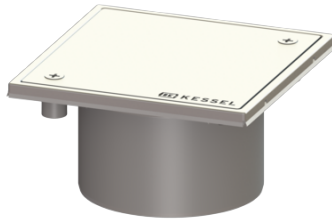

Reinigingssluiting Sys 100, ABS, Afdekking rvs 304, verschr., L15

Artikel informatie

Artikel nr.: 27196G
GTIN: 4026092054963
Korting groep: 70

Beschrijving

De reinigingssluiting van kunststof met rooster en frame van rvs is bedoeld als opzetstuk voor directe aansluitingen op leidingen, en is uitgerust met een gesloten, geschroefde afdekplaat.

Uitvoering:

Systeem: 100

Afmetingen:

Hoogte: 93 mm

Afdekkingskarakteristieken:

Soort afdekking:	gesloten afdekplaat
Afdekkingsmateriaal:	rvs V2A
Afdekking kleur:	zilver
Belastingsklasse:	L 15 (EN 1253-1)
Hoogte:	17 mm
Oppervlak:	Gepolijst rvs
Vergrendeling:	geschroefd

Rooster:

Framelengte:	150 mm
Framebreedte:	150 mm
Framemateriaal:	rvs V2A

vorm opzetstuk: hoekig

Materiaal opzetstuk:

ABS