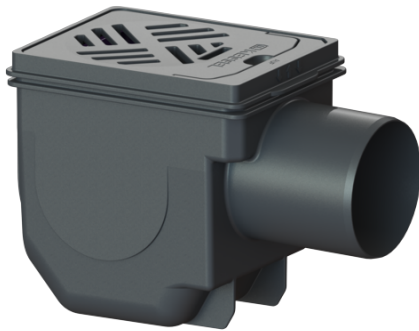

## Kelderafvoer Drehfix DN 100, Rooster zwart, Type 5

### Artikel informatie

Artikel nr.: 27301  
 GTIN: 4026092007815  
 Korting groep: 10

### Beschrijving

De kelderafvoer voor fecaliënvrij afvalwater is uitgerust met twee mechanische kleppen die bij terugstuw automatisch sluiten. Een klep dient ook als handmatig vergrendelbare noodafsluiter.

#### Reservoir:

Inbouwdiepte: 210 - 240 mm  
In hoogte verstelbaar: telescopisch opzetstuk