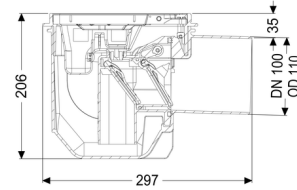

Kelderafvoer Drehfix DN 100, Rooster zwart, Type 5

Artikel informatie

Artikel nr.: 27301
GTIN: 4026092007815
Korting groep: 10

Voordelen

- Geïntegreerde terugstuwbeveiliging
- Eenvoudig en
- zonder gereedschap te onderhouden en reinigen
- Ideaal voor renovaties: dankzij het compacte inbouwformaat kan de installatie ook in oude gietijzeren afvoeren worden ingebouwd

Beschrijving

De kelderafvoer voor fecaliënvrij afvalwater is uitgerust met twee mechanische kleppen die bij terugstuw automatisch sluiten. Een klep dient ook als handmatig vergrendelbare noodafsluiter.

Soort afvalwater:

fecaliënvrij afvalwater

Inbouwsituatie:

vloerinbouw

Uitvoering:

Stankslot:

inclusief

Noodvergrendeling:

ja

Afleveringstoestand:

Klaar voor installatie

Terugstuwbeveiliging:

Type 5

Aantal mechanische terugstuwkleppen:

2

Algemene karakteristieken:

Nominale breedte (DN):

100

Uitwendige diameter (DA):

110