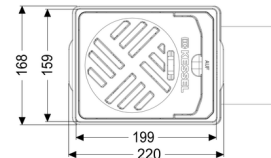

Kelderafvoer Drehfix DN 100, Rooster zwart, Type 5

Artikel informatie

Artikel nr.: 27301
GTIN: 4026092007815
Korting groep: 10

Voordelen

- Geïntegreerde terugstuwbeveiliging
- Eenvoudig en
- zonder gereedschap te onderhouden en reinigen
- Ideaal voor renovaties: dankzij het compacte inbouwformaat kan de installatie ook in oude gietijzeren afvoeren worden ingebouwd

Beschrijving

De kelderafvoer voor fecaliënvrij afvalwater is uitgerust met twee mechanische kleppen die bij terugstuw automatisch sluiten. Een klep dient ook als handmatig vergrendelbare noodafsluiter.

Soort afvalwater:

fecaliënvrij afvalwater

Inbouwsituatie:

vloerinbouw

Uitvoering:

Stankslot:

inclusief

Noodvergrendeling:

ja

Afleveringstoestand:

Klaar voor installatie

Terugstuwbeveiliging:

Type 5

Aantal mechanische terugstuwkleppen:

2

Algemene karakteristieken:

Nominale breedte (DN):

100

Uitwendige diameter (DA):

110