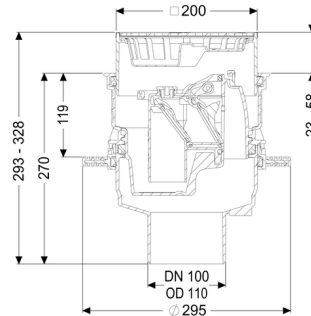

Kelderafvoer Universele Plus verticaal, Rvs, Terugstuwbe., Waterdicht

Artikel informatie

Artikel nr.: 27641
GTIN: 4026092096871
Korting groep: 10

Beschrijving

De kelderafvoer Universele Plus van kunststof is uitgerust met een uitneembare terugstuwbeveiliging met twee terugstuwkleppen, een handmatig vergrendelbare noodafsluiter en een vuilvanger.

De afvoer is drukwaterdicht tot 0,6 bar (MFPA Leipzig getest)) zoals ook radondicht (IAF Radioökologie GmbH getest).

Soort afvalwater: fecaliënvrij afvalwater
Inbouwsituatie: vloerinbouw

Uitvoering:

Noodvergrendeling: ja
Waterslothoogte: 60 mm
Terugstuwbeveiliging: Type 5
Aantal mechanische terugstuwkleppen: 2

Algemene karakteristieken:

Nominale breedte (DN): 100
Kleur: zwart
Norm: EN 1253, EN 13564