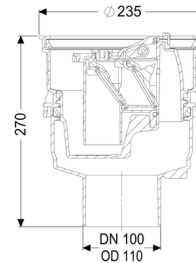

Basiselement Universele Plus verticaal, met terugstuwbeveiliging

Artikel informatie

Artikel nr.: 27660
GTIN: 4026092096949
Korting groep: 10

Beschrijving

Het basiselement Universele Plus van kunststof is bedoeld voor gebruik in combinatie met een opzetstuk voor het afwateren van fecaliënvrij afvalwater, en is uitgerust met een uitneembare terugstuwbeveiliging met twee terugstuwkleppen, een handmatig vergrendelbare noodafsluiter en een vuilvanger. Inclusief bouwphaseafdekking.

Soort afvalwater: fecaliënvrij afvalwater
Inbouwsituatie: vloerinbouw

Uitvoering:

Noodvergrendeling: ja
Waterslohoogte: 60 mm
Terugstuwbeveiliging: Type 5
Aantal mechanische terugstuwkleppen: 2

Algemene karakteristieken:

Nominale breedte (DN): 100
Kleur: zwart
Norm: EN 1253, EN 13564