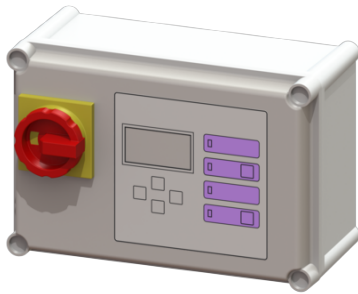

## Besturingskast Comfort 400 V, Aqualift Mono, 2,5 – 4,0 A

### Beschrijving

Besturingskast Comfort, geschikt voor enkele 400V-installaties.  
Gebruiksvriendelijke besturing via het menu op het scherm met meerdere regels.  
Met zelfdiagnosesysteem (ZDS) en herinneringsfunctie voor het volgende onderhoud. Weergave actuele meetwaarden. Functierelevante parameters kunnen eenvoudig worden ingesteld dankzij de geïntegreerde bedrijfsurenteller.  
Alarm- en storingsmeldingen kunnen optioneel via gsm worden doorgestuurd.

### Algemene karakteristieken:

Kleur: grijs