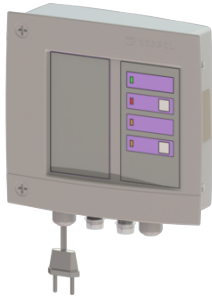

Ecolift XL besturingskast terugslagklep

Artikel informatie

Artikel nr.: 28791
GTIN: 4026092066430
Korting groep: 20

Beschrijving

Algemene karakteristieken:

Kleur: grijs

Besturing:

Bedrijfsspanning:	230 V
Netfrequentie:	50 Hz
Zelfdiagnosesysteem (SDS):	ja
Batterijbuffer:	ja
Meerregelige displayweergave:	nee
Logboekfunctie:	nee
USB-interface:	ja
GSM-interface:	nee
Potentiaalvrij contact:	optioneel
Vermogen max.:	5 W
Beschermingsklasse besturingskast:	IP 54
Kabellengte besturingskast:	1,9 m