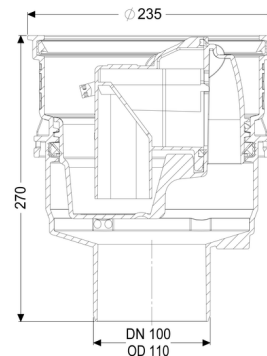

Basiselement Universele Plus verticaal, met stankslot

Artikel informatie

Artikel nr.: 29103
GTIN: 4026092096963
Korting groep: 10

Beschrijving

Het basiselement Universele Plus van kunststof is bedoeld voor gebruik in combinatie met een opzetstuk voor het afwateren van fecaliënvrij afvalwater, en is uitgerust met een uitneembaar stankslot en een vuilvanger. Inclusief bouwphaseafdekking.

Soort afvalwater: fecaliënvrij afvalwater
Inbouwsituatie: vloerinbouw

Uitvoering:

Stankslot: inclusief

Waterslothoogte: 60 mm

Algemene karakteristieken:

Nominale breedte (DN): 100
Kleur: zwart
Norm: EN 1253

Afmetingen:

Hoogte: 270 mm
Uitsparingsmaat lengte: 310 mm