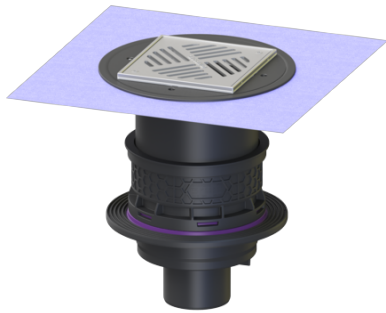

Kelderafvoer Universele Plus vert., Variofix, Stankslot, Waterdicht

Artikel informatie

Artikel nr.: 29151
 GTIN: 4026092096918
 Korting groep: 10

Beschrijving

De kelderafvoer Universele Plus van kunststof is bedoeld voor het afwateren van fecaliënvrij afvalwater, en is uitgerust met een uitneembaar stankslot en een vuilvanger. Inclusief bouwfaseafdekking.

De afvoer is drukwaterdicht tot 0,6 bar (MFPA Leipzig getest)) zoals ook radondicht (IAF Radioökologie GmbH getest).

Soort afvalwater: fecaliënvrij afvalwater
 Inbouwsituatie: vloerinbouw

Uitvoering:

Stankslot: inclusief
 Soort afdichting: Composietafdichting

Afdichting van het opzetstuk: voor verlijmbare bijgeleverde dichtingsmanchet (bd) volgens DIN 18534

Waterinwerkingsklasse conform DIN 18534-1 (tot inclusief): W3-I

Algemene karakteristieken:

Nominale breedte (DN): 100
 Kleur: zwart
 Norm: EN 1253

Basiselement:

Uitvoering aansluiting:	verticaal
In hoogte verstelbaar:	telescopisch opzetstuk
Verstelbereik:	12 - 28 mm

Afdekkingskarakteristieken:

Soort afdekking:	Sleufrooster rvs
Afdekkingsmateriaal:	rvs V2A
Afdekking kleur:	zilver
Belastingsklasse:	K 3 (EN 1253-1)
Lengte:	200 mm
Breedte:	200 mm
Hoogte:	25 mm
Afvoercapaciteit (l/s) bij 10 mmwk:	1,6 l/s
Afvoercapaciteit (l/s) bij 20 mmwk:	2,3 l/s