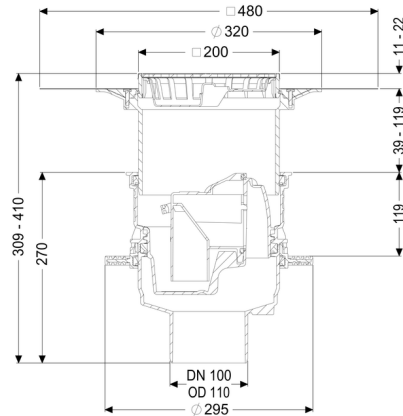

Kelderafvoer Universele Plus vert., Variofix, Stankslot, Waterdicht

Artikel informatie

Artikel nr.: 29151
GTIN: 4026092096918
Korting groep: 10

Beschrijving

De kelderafvoer Universele Plus van kunststof is bedoeld voor het afwateren van fecaliënvrij afvalwater, en is uitgerust met een uitneembaar stankslot en een vuilvanger. Inclusief bouwfaseafdekking.

De afvoer is drukwaterdicht tot 0,6 bar (MFPA Leipzig getest)) zoals ook radondicht (IAF Radioökologie GmbH getest).

Soort afvalwater: fecaliënvrij afvalwater
Inbouwsituatie: vloerinbouw

Uitvoering:

Stankslot: inclusief
Soort afdichting: Composietafdichting

Afdichting van het opzetstuk: voor verlijmbare bijgeleverde dichtingsmanchet (bd) volgens DIN 18534

Waterinwerkingsklasse conform DIN 18534-1 (tot inclusief): W3-I

Algemene karakteristieken:

Nominale breedte (DN): 100
Kleur: zwart
Norm: EN 1253