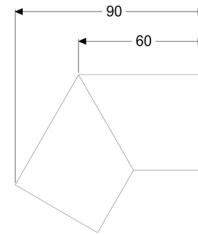

## Verbindingsstuk van 30 graden voor Linearis Infinity, Gepolijst rvs

### Beschrijving

Verbindingsstuk van 30 graden, inclusief twee verbindingen om Linearis Infinity-douchegoten in de lengterichting gefixeerd te verlengen