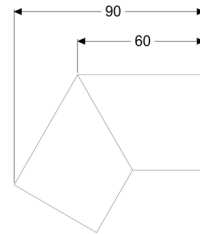

Verbindingsstuk van 30 graden voor Linearis Infinity, Black, geborsteld

Artikel informatie

Artikel nr.: 45102.03
GTIN: 4026092094716
Korting groep: 10

Beschrijving

Verbindingsstuk van 30 graden, inclusief twee verbindingen om Linearis Infinity-douchegoten in de lengterichting gefixeerd te verlengen

Algemene karakteristieken:

Materiaal: rvs V4A

Afdekkingskarakteristieken:

Oppervlak: Black geborsteld