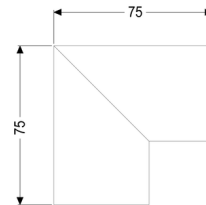

## Verbindingsstuk van 90 graden voor Linearis Infinity, Copper, geborsteld

### Beschrijving

Verbindingsstuk van 90 graden, inclusief twee verbindingen om Linearis Infinity-douchegoten in de lengterichting gefixeerd te verlengen