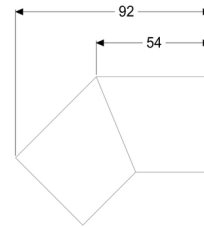

Verbindingsstuk van 45 graden voor Linearis Infinity, Copper, geborsteld

Artikel informatie

Artikel nr.: 45103.02
GTIN: 4026092094730
Korting groep: 10

Beschrijving

Verbindingsstuk van 45 graden, inclusief twee verbindingen om Linearis Infinity-douchegoten in de lengterichting gefixeerd te verlengen

Algemene karakteristieken:

Materiaal: rvs V4A

Afdekkingskarakteristieken:

Oppervlak: Copper geborsteld