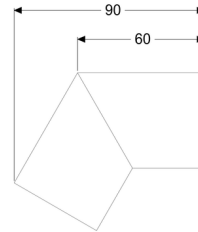

## Verbindingsstuk van 30 graden voor Linearis Infinity, Copper, geborsteld

### Beschrijving

Verbindingsstuk van 30 graden, inclusief twee verbindingen om Linearis Infinity-douchegoten in de lengterichting gefixeerd te verlengen