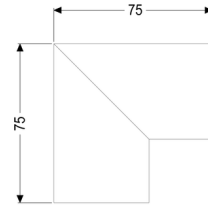

Verbindingsstuk van 90 graden voor Linearis Infinity, Bronze, geborsteld

Artikel informatie

Artikel nr.: 45104.01
GTIN: 4026092094754
Korting groep: 10

Beschrijving

Verbindingsstuk van 90 graden, inclusief twee verbindingen om Linearis Infinity-douchegoten in de lengterichting gefixeerd te verlengen