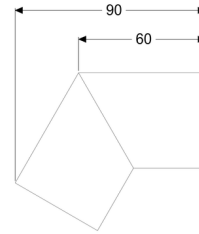

Verbindingsstuk van 30 graden voor Linearis Infinity, Bronze, geborsteld

Artikel informatie

Artikel nr.: 45104.03
GTIN: 4026092094778
Korting groep: 10

Beschrijving

Verbindingsstuk van 30 graden, inclusief twee verbindingen om Linearis Infinity-douchegoten in de lengterichting gefixeerd te verlengen