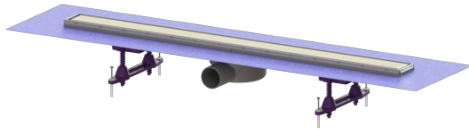

Douchegoot Linearis Compact L: 850 mm, DN 50, WaD, rvs-afd., K3

Artikel informatie

Artikel nr.: 45600.64M
GTIN: 4026092078921
Korting groep: 10

Voordelen

- Meer ontwerpmogelijkheden met omkeerbaar rvs-rooster
- Hoogste brandbeveiligingsstandaarden
- Lage inbouwdiepte

Beschrijving

De douchegoot Linearis Compact met vastgelast basiselement van ABS is geschikt voor lijnafwatering binnen. Als de rvs-inlegger omgekeerd wordt geplaatst, kan hij worden betegeld. Inclusief al gemaakte kwelwateropeningen en stankslot.

Uitvoering:

Systeem:	125
Stankslot:	inclusief
Soort afdichting: lekwateropening:	Composietafdichting voorbereid
Afdichting van het opzetstuk:	voorgemonteerd dichtingsmanchet (WaD) volgens DIN 18534
Waterinwerkingsklasse conform DIN 18534-1 (tot inclusief):	W3-I
Waterslothoogte:	22 mm

Algemene karakteristieken:

Nominale breedte (DN):	50
Uitwendige diameter (DA):	50

Afmetingen:

Breedte:	191 mm
Hoogte:	80 mm
null:	915 mm

Reservoir:

Aantal afvoeren:	1 ST
Inbouwdiepte:	80 mm

Basiselement:

Materiaal afvoerelement:	ABS
--------------------------	-----