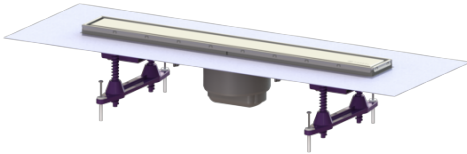

Opzetstuk Linearis Compact L: 550 mm, Sys 100, Afdekking rvs 304, K3

Artikel informatie

Artikel nr.: 47806S
GTIN: 4026092079928
Korting groep: 10

Voordelen

- Meer ontwerpmogelijkheden met omkeerbaar rvs-rooster
- Lage inbouwdiepte
- Hoogste brandbeveiligingsstandaarden

Beschrijving

Het opzetstuk Linearis Compact kan worden gecombineerd met een baselement van het modulaire KESSEL-systeem 100 voor lijnafwatering binnen.

Uitvoering:

Systeem:	100
Stankslot:	inclusief
Soort afdichting:	Composietafdichting
lekwateropening:	ja
Afdichting van het opzetstuk:	voor verlijmbare bijgeleverde dichtingsmanchet (bd) volgens DIN 18534
Waterinwerkingsklasse conform DIN 18534-1 (tot inclusief):	W3-I
Waterslotheogte:	50 mm

Algemene karakteristieken:

Nominale breedte (DN):	100
Uitwendige diameter (DA):	100

Afmetingen:

Breedte:	136 mm
Hoogte:	77 mm
null:	615 mm

Afdekkingskarakteristieken:

Soort afdekking:	Afdekking rvs
Roosterdesign:	optioneel betegelbaar
Afdekkingsmateriaal:	rvs V2A
Afdekking kleur:	zilver, naar keuze
Belastingsklasse:	K 3 (EN 1253-1)
Vergrendeling:	ingelegd

Rooster:

Framelengte:	550 mm
Framebreedte:	66 mm
Framemateriaal:	rvs V2A
Materiaal opzetstuk:	ABS
Afvoercapaciteit (l/s) bij 10 mmwk:	0,6 l/s
Afvoercapaciteit (l/s) bij 0 mmwk:	0,5 l/s