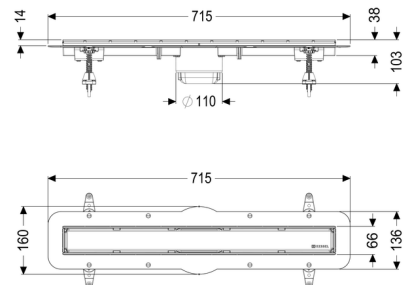

Opzetstuk Linearis Compact L: 650 mm, Sys 100, Afdekking rvs 304, K3

Artikel informatie

Artikel nr.: 47807S
 GTIN: 4026092079935
 Korting groep: 10

Voordelen

- Meer ontwerpmogelijkheden met omkeerbaar rvs-rooster
- Lage inbouwdiepte
- Hoogste brandbeveiligingsstandaarden

Beschrijving

Het opzetstuk Linearis Compact kan worden gecombineerd met een basiselement van het modulaire KESSEL-systeem 100 voor lijnafwatering binnen.

Uitvoering:

Systeem:	100
Stankslot:	inclusief
Soort afdichting:	Composietafdichting
lekwateropening:	ja
Afdichting van het opzetstuk:	voor verlijmbare bijgeleverde dichtingsmanchet (bd) volgens DIN 18534
Waterinwerkingsklasse conform DIN 18534-1 (tot inclusief):	W3-I
Waterslotheogte:	50 mm

Algemene karakteristieken:

Nominale breedte (DN):	100
Uitwendige diameter (DA):	100

Afmetingen:

Breedte:	136 mm
Hoogte:	77 mm
null:	715 mm

Afdekkingskarakteristieken:

Soort afdekking:	Afdekking rvs
Roosterdesign:	optioneel betegelbaar
Afdekkingsmateriaal:	rvs V2A
Afdekking kleur:	zilver, naar keuze
Belastingsklasse:	K 3 (EN 1253-1)
Vergrendeling:	ingelegd

Rooster:

Framelengte:	650 mm
Framebreedte:	66 mm
Framemateriaal:	rvs V2A

Materiaal opzetstuk:	ABS
Afvoercapaciteit (l/s) bij 10 mmwk:	0,6 l/s
Afvoercapaciteit (l/s) bij 0 mmwk:	0,5 l/s