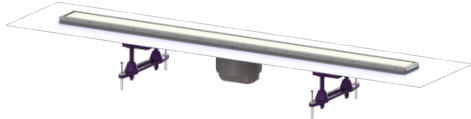

Opzetstuk Linearis Compact L: 950 mm, Sys 100, Afdekking rvs 304, K3

Artikel informatie

Artikel nr.: 47810S
GTIN: 4026092079966
Korting groep: 10

Voordelen

- Meer ontwerpmogelijkheden met omkeerbaar rvs-rooster
- Lage inbouwdiepte
- Hoogste brandbeveiligingsstandaarden

Beschrijving

Het opzetstuk Linearis Compact kan worden gecombineerd met een basiselement van het modulaire KESSEL-systeem 100 voor lijnafwatering binnen.

Uitvoering:

Systeem:	100
Stankslot:	inclusief
Soort afdichting:	Composietafdichting
lekwateropening:	ja
Afdichting van het opzetstuk:	voor verlijmbare bijgeleverde dichtingsmanchet (bd) volgens DIN 18534
Waterinwerkingsklasse conform DIN 18534-1 (tot inclusief):	W3-I
Waterslotheogte:	50 mm

Algemene karakteristieken:

Nominale breedte (DN):	100
Uitwendige diameter (DA):	100

Afmetingen:

Breedte:	136 mm
Hoogte:	77 mm
null:	1.015 mm

Afdekkingskarakteristieken:

Soort afdekking:	Afdekking rvs
Roosterdesign:	optioneel betegelbaar
Afdekkingsmateriaal:	rvs V2A
Afdekking kleur:	zilver, naar keuze
Belastingsklasse:	K 3 (EN 1253-1)
Vergrendeling:	ingelegd

Rooster:

Framelengte:	950 mm
Framebreedte:	66 mm
Framemateriaal:	rvs V2A
Materiaal opzetstuk:	ABS
Afvoercapaciteit (l/s) bij 10 mmwk:	0,6 l/s
Afvoercapaciteit (l/s) bij 0 mmwk:	0,5 l/s