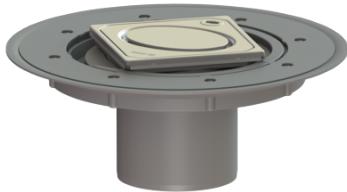

## Opzetstuk Variofix Systeem 100, Designrooster Oval, rvs 304, L 15

### Beschrijving

Het opzetstuk kan worden gecombineerd met een basiselement van het modulaire KESSEL-systeem voor puntafwatering binnen.

### Afmetingen:

Hoogte:	120 mm
Diameter:	312 mm
In hoogte verstelbaar:	telescopisch opzetstuk
Opzetstuk:	verstelbaar in drie dimensies

Framelengte:	132 mm
Framebreedte:	132 mm
Framemateriaal:	rvs V2A
Materiaal opzetstuk:	ABS