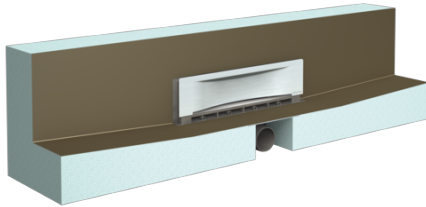

Inbouwpaneel voor wandafvoer Scada L: 900 mm, rvs-afd., 17mm-tegel

Artikel informatie

Artikel nr.: 48001.04
GTIN: 4026092059050
Korting groep: 01

Voordelen

- Flexibele en handige inbouwmogelijkheden
- Voorgemonteerd dichtingsmanchet
- inclusief stankslot

Beschrijving

Het inbouwpaneel voor wandafvoer Scada is bedoeld voor vloerafwatering binnen en bestaat uit een paneel met verval aan drie kanten en een geïntegreerde wandafvoer met front. Het basiselement heeft aansluitmogelijkheden voor uitloopspieën aan de voorkant en de linker- en rechterzijkant.

Uitvoering:

Verlichting:	zonder
Stankslot:	inclusief
Waterslothoogte:	22 mm

Algemene karakteristieken:

Nominale breedte (DN):	50
Uitwendige diameter (DA):	58

Afmetingen:

Lengte:	900 mm
Breedte:	200 mm
Hoogte:	240 mm

Reservoir:

Aantal afvoeren:	1 ST
------------------	------

Basiselement:

Materiaal afvoerelement: ABS

Afdekkingskarakteristieken:

Soort afdekking: front Scada
Roosterdesign: Standaard 67
Afdekkingsmateriaal: rvs V2A
Afdekking kleur: zilver
min. tegelhoogte: 22 mm
Tegeldikte max.: 26 mm
null: 15 - 18 mm
Lengte: 312 mm
Hoogte: 67 mm
Vergrendeling: ingestoken