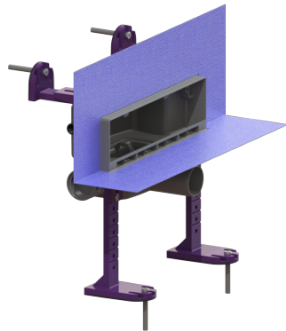

Basiselement voor wandafvoer Scada led, DN 50, bevestigd dichtingsmanchet

Artikel informatie

Artikel nr.: 48003M

GTIN: 4026092079102

Korting groep: 10

Voordelen

- Bekroond ontwerp
- Flexibele en handige inbouwmogelijkheden

Beschrijving

Het basiselement voor wandafvoer Scada kan worden gecombineerd met de fronten Scada voor wand-/vloerafwatering binnen. Het basiselement is uitgerust met een stankslot en heeft aansluitmogelijkheid aan de voorkant en aan de linker- en rechterzijanten.

Uitvoering:

Verlichting:	led
Systeem:	125
Stankslot:	inclusief
Soort afdichting:	Composietafdichting
Verwarming:	zonder
afdichting van het basiselement:	voorgemonteerd dichtingsmanchet (WaD) volgens DIN 18534
Waterslothoogte:	22 mm

Algemene karakteristieken:

Nominale breedte (DN):	50
Uitwendige diameter (DA):	58

Afmetingen:

Lengte:	362 mm
Breedte:	195 mm
Hoogte:	353 mm

Reservoir:

Aantal afvoeren: 1 ST

Basiselement:

Materiaal afvoerelement: ABS
Uitvoering aansluiting: zijwaarts