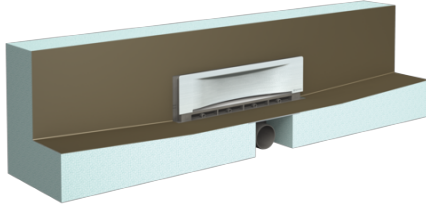

Inbouwpaneel voor wandafvoer Scada LED L: 900 mm, afd. Wave, rvs

Artikel informatie

Artikel nr.: 48004.43
GTIN: 4026092059371
Korting groep: 01

Voordelen

- Flexibele en handige inbouwmogelijkheden
- Voorgemonteerd dichtingsmanchet
- RGB-lichtlijst met individueel instelbare kleuren

Beschrijving

Het inbouwpaneel wandafvoer Scada LED is bedoeld voor vloerafwatering binnen en bestaat uit een paneel met verval aan drie kanten en een geïntegreerde wandafvoer met front. De rgb-leds kunnen met een voeding en netaansluitkabel (15 m) worden aangesloten. Het basiselement heeft aansluitmogelijkheden voor uitloopspieën aan de voorkant en de linker- en rechterzijkanen.

Uitvoering:

| | |
|----------------------------------|---|
| Verlichting: | led |
| Stankslot: | inclusief |
| afdichting van het basiselement: | voorgemonteerd dichtingsmanchet (WaD) volgens DIN 18534 |
| Waterslotheogte: | 22 mm |

Algemene karakteristieken:

| | |
|---------------------------|----|
| Nominale breedte (DN): | 50 |
| Uitwendige diameter (DA): | 58 |

Afmetingen:

| | |
|----------|--------|
| Lengte: | 900 mm |
| Breedte: | 200 mm |
| Hoogte: | 240 mm |