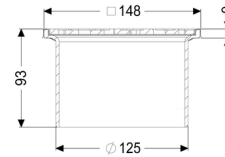

Opzetstuk Sleufrooster, antislip, L 15

Artikel informatie

Artikel nr.: 48176
GTIN: 4026092053706
Korting groep: 70

Beschrijving

Het opzetstuk kan worden gecombineerd met een baselement van het modulaire KESSEL-systeem voor puntafwatering binnenshuis.

Afmetingen:

Hoogte: 93 mm

Afdekkingskarakteristieken:

Soort afdekking: Sleufrooster
Afdekkingsmateriaal: rvs 14301
Afdekking kleur: zilver
Belastingsklasse: L 15 (EN 1253-1)
Hoogte: 18 mm
Vergrendeling: geschroefd

Rooster:

Framelengte: 150 mm
Framebreedte: 150 mm
Framemateriaal: rvs 14301

Materiaal opzetstuk: ABS