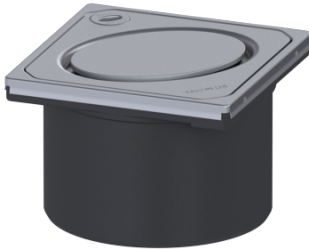

Opzetstuk Designrooster Oval, rvs 304, Lock & Lift, L 15

Artikel informatie

Artikel nr.: 48202
GTIN: 4026092028759
Korting groep: 10

Beschrijving

Het opzetstuk kan worden gecombineerd met een basiselement van het modulaire KESSEL-systeem voor puntafwatering binnenshuis.

Uitvoering:

Systeem: 125

Afmetingen:

Hoogte: 90 mm

Afdekkingskarakteristieken:

Soort afdekking:	Designrooster
Roosterdesign:	Oval
Afdekkingsmateriaal:	rvs V2A
Afdekking kleur:	zilver
Belastingsklasse:	L 15 (EN 1253-1)
Hoogte:	16 mm
Oppervlak:	geslepen
Vergrendeling:	Lock & Lift

Rooster:

Framelengte:	132 mm
Framebreedte:	132 mm
Framemateriaal:	rvs V2A
vorm opzetstuk:	hoekig
Materiaal opzetstuk:	ABS