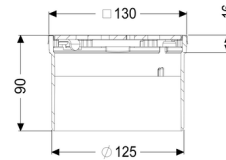

## Opzetstuk Designrooster Kessel, rvs 316, Lock & Lift, L15

### Afmetingen:

Hoogte: 90 mm

### Afdekkingskarakteristieken:

Soort afdekking:	Designrooster
Roosterdesign:	Kessel
Afdekkingsmateriaal:	rvs V4A
Afdekking kleur:	zilver
Belastingsklasse:	L 15 (EN 1253-1)
Hoogte:	16 mm
Vergrendeling:	Lock & Lift

### Rooster:

Frame lengte:	132 mm
Frame breedte:	132 mm
Frame materiaal:	rvs V4A
Materiaal opzetstuk:	ABS