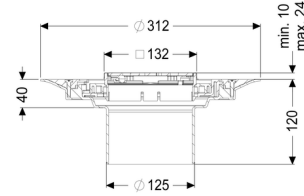

Opzetstuk Variofix Designrooster Kessel, rvs 316, Lock&Lift, L 15

Artikel informatie

Artikel nr.: 48204
GTIN: 4026092066522
Korting groep: 10

Voordelen

- Keuze uit verschillende afdekkingen
- Inclusief dichtingsmanchet

Beschrijving

Het opzetstuk kan worden gecombineerd met een basiselement van het modulaire KESSEL-systeem voor puntafwatering binnen.

Uitvoering:

Afdichting:

Systeem:

Soort afdichting:

Afdichting van het opzetstuk:

Waterinwerkingsklasse conform DIN 18534-1 (tot inclusief):

Afdichting

125

Composietafdichting

voor verlijmbare bijgeleverde dichtingsmanchet (bd) volgens DIN 18534

W3-I

Afmetingen:

Hoogte:

Diameter:

120 mm

312 mm

In hoogte verstelbaar:

In hoogte verstelbaar:

Opzetstuk:

telescopisch opzetstuk

10 - 23 mm

verstelbaar in drie dimensies