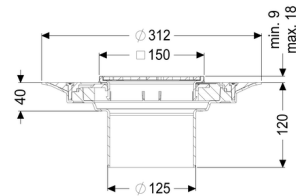

Opzetstuk Variofix Sleufrooster, rvs 316, K3

Artikel informatie

Artikel nr.: 48206
 GTIN: 4026092066546
 Korting groep: 10

Voordelen

- Keuze uit verschillende afdekkingen
- Inclusief dichtingsmanchet

Beschrijving

Afdichting van het opzetstuk:

voor verlijmbare bijgeleverde dichtingsmanchet (bd)
 volgens DIN 18534

Waterinwerkingsklasse conform DIN 18534-1 (tot inclusief):

W3-I

Afmetingen:

Hoogte:

120 mm

Diameter:

312 mm

In hoogte verstelbaar:

telescopisch opzetstuk

In hoogte verstelbaar:

10 - 18 mm

Opzetstuk:

verstelbaar in drie dimensies

Afdekkingskarakteristieken:

Soort afdekking:	Sleufrooster
Afdekkingsmateriaal:	rvs V4A
Afdekking kleur:	zilver
Belastingsklasse:	K 3 (EN 1253-1)
Vergrendeling:	geschroefd

Rooster:

Framelengte:	150 mm
Framebreedte:	150 mm
Framemateriaal:	rvs V4A