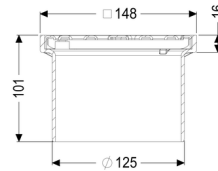

Opzetstuk Sleufrooster, rvs 316, 150 x 150 mm, K3

Artikel informatie

Artikel nr.: 48209
GTIN: 4026092066577
Korting groep: 10

Beschrijving

Het opzetstuk kan worden gecombineerd met een basiselement van het modulaire KESSEL-systeem voor puntafwatering binnenshuis.

Uitvoering:

Systeem: 125

Afmetingen:

Hoogte: 100 mm

Afdekkingskarakteristieken:

| | |
|----------------------|-----------------|
| Soort afdekking: | Sleufrooster |
| Afdekkingsmateriaal: | rvs V4A |
| Afdekking kleur: | zilver |
| Belastingsklasse: | K 3 (EN 1253-1) |
| Hoogte: | 16 mm |
| Vergrendeling: | geschroefd |

Rooster:

| | |
|----------------------|--------|
| Frame lengte: | 150 mm |
| Frame breedte: | 150 mm |
| Frame materiaal: | ABS |
| Materiaal opzetstuk: | ABS |