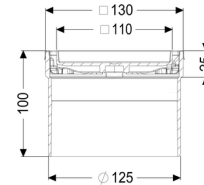

Opzetstuk betegelbaar, rvs 304, K3

Artikel informatie

Artikel nr.: 48211
GTIN: 4026092029749
Korting groep: 10

Beschrijving

Het opzetstuk kan worden gecombineerd met een baselement van het modulaire KESSEL-systeem voor puntafwatering binnenshuis.

Uitvoering:

Systeem: 125

Afmetingen:

Hoogte: 100 mm

Afdekkingskarakteristieken:

Soort afdekking:	betegelbare afdekplaat
Afdekkingsmateriaal:	betegelbaar
Afdekking kleur:	naar keuze
Belastingsklasse:	K 3 (EN 1253-1)
Hoogte:	25 mm

Rooster:

Framelengte: 132 mm

Framebreedte:	132 mm
Framemateriaal:	rvs V2A
vorm opzetstuk:	hoekig
Materiaal opzetstuk:	ABS