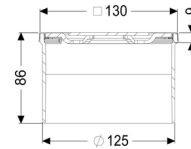

Opzetstuk Designrooster Spot, rvs 304, K3

Artikel informatie

Artikel nr.: 48220
GTIN: 4026092042625
Korting groep: 10

Beschrijving

Het opzetstuk kan worden gecombineerd met een basiselement van het modulaire KESSEL-systeem voor puntafwatering binnenshuis.

Uitvoering:

Systeem: 125

Afmetingen:

Hoogte: 90 mm

Afdekkingskarakteristieken:

Soort afdekking:	Designrooster
Roosterdesign:	Spot
Afdekkingsmateriaal:	rvs V2A
Afdekking kleur:	zilver
Belastingsklasse:	K 3 (EN 1253-1)
Hoogte:	16 mm
Vergrendeling:	ingelegd

Rooster: