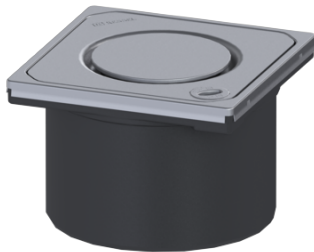

## Opzetstuk Designrooster Spot, rvs 304, Lock & Lift, K3

### Beschrijving

Het opzetstuk kan worden gecombineerd met een basiselement van het modulaire KESSEL-systeem voor puntafwatering binnenshuis.

### Uitvoering:

Systeem: 125

### Afmetingen:

Hoogte: 90 mm