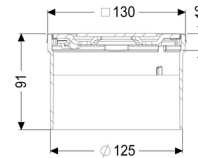

Opzetstuk Designrooster Spot, rvs 304, Lock & Lift, K3

Artikel informatie

Artikel nr.: 48221
GTIN: 4026092031117
Korting groep: 10

Beschrijving

Het opzetstuk kan worden gecombineerd met een basiselement van het modulaire KESSEL-systeem voor puntafwatering binnenshuis.

Uitvoering:

Systeem: 125

Afmetingen:

Hoogte: 90 mm

Afdekkingskarakteristieken:

Soort afdekking:	Designrooster
Roosterdesign:	Spot
Afdekkingsmateriaal:	rvs V2A
Afdekking kleur:	zilver
Belastingsklasse:	K 3 (EN 1253-1)
Hoogte:	16 mm
Oppervlak:	geslepen
Vergrendeling:	Lock & Lift