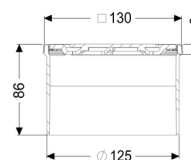

Opzetstuk Designrooster Oval, rvs 304, L 15

Artikel informatie

Artikel nr.: 48226
GTIN: 4026092042700
Korting groep: 10

Beschrijving

Het opzetstuk kan worden gecombineerd met een baselement van het modulaire KESSEL-systeem voor puntafwatering binnenshuis.

Uitvoering:

Systeem: 125

Afmetingen:

Hoogte: 90 mm

Afdekkingskarakteristieken:

Soort afdekking:	Designrooster
Roosterdesign:	Oval
Afdekkingsmateriaal:	rvs V2A
Afdekking kleur:	zilver
Belastingsklasse:	L 15 (EN 1253-1)
Hoogte:	16 mm
Vergrendeling:	ingelegd

Rooster:

Frame lengte:	132 mm
Frame breedte:	132 mm
Frame materiaal:	rvs V2A
Materiaal opzetstuk:	ABS