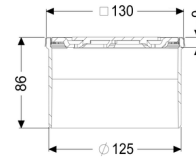

Opzetstuk Designrooster Oval, rvs 304, L 15

Artikel informatie

Artikel nr.: 48226
GTIN: 4026092042700
Korting groep: 10

Beschrijving

Het opzetstuk kan worden gecombineerd met een baselement van het modulaire KESSEL-systeem voor puntafwatering binnenshuis.

Uitvoering:

Systeem: 125

Afmetingen:

Hoogte: 90 mm

Afdekkingskarakteristieken:

Soort afdekking:	Designrooster
Roosterdesign:	Oval
Afdekkingsmateriaal:	rvs V2A
Afdekking kleur:	zilver
Belastingsklasse:	L 15 (EN 1253-1)
Hoogte:	16 mm
Vergrendeling:	ingelegd

Rooster:

Frame lengte:	132 mm
Frame breedte:	132 mm
Frame materiaal:	rvs V2A
Materiaal opzetstuk:	ABS