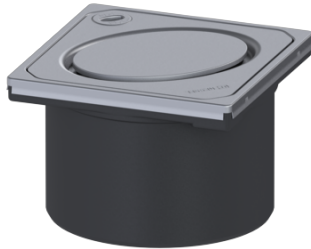

Opzetstuk Designrooster Oval, rvs 316, Lock & Lift, L 15

Artikel informatie

Artikel nr.: 48227
GTIN: 4026092077917
Korting groep: 10

Beschrijving

Het opzetstuk kan worden gecombineerd met een basiselement van het modulaire KESSEL-systeem voor puntafwatering binnenshuis.

Uitvoering:

Systeem: 125

Afmetingen:

Hoogte: 90 mm

Afdekkingskarakteristieken:

Soort afdekking:	Designrooster
Roosterdesign:	Oval
Afdekkingsmateriaal:	rvs V4A
Afdekking kleur:	zilver
Belastingsklasse:	L 15 (EN 1253-1)
Hoogte:	16 mm
Vergrendeling:	Lock & Lift

Rooster:

Frame lengte:	132 mm
Frame breedte:	132 mm
Frame materiaal:	rvs V4A
Materiaal opzetstuk:	ABS