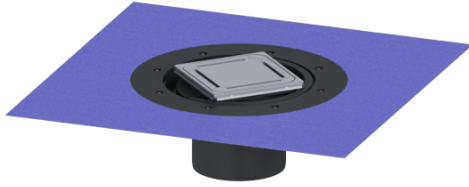

Opzetstuk Variofix Designrooster Slot, rvs 304, K3

Artikel informatie

Artikel nr.: 48618
GTIN: 4026092044926
Korting groep: 10

Voordelen

- Keuze uit verschillende afdekkingen
- Inclusief dichtingsmanchet

Beschrijving

Het opzetstuk kan worden gecombineerd met een basiselement van het modulaire KESSEL-systeem voor puntafwatering binnen.

Uitvoering:

Systeem:	125
Soort afdichting:	Composietafdichting
Afdichting van het opzetstuk:	voor verlijmbare bijgeleverde dichtingsmanchet (bd) volgens DIN 18534
Waterinwerkingsklasse conform DIN 18534-1 (tot inclusief):	W3-I

Afmetingen:

Hoogte:	120 mm
Diameter:	312 mm
In hoogte verstelbaar:	telescopisch opzetstuk
In hoogte verstelbaar:	10 - 23 mm
Opzetstuk:	verstelbaar in drie dimensies

Afdekkingskarakteristieken:

Soort afdekking:	Designrooster
Roosterdesign:	Slot
Afdekkingsmateriaal:	rvs V2A
Afdekking kleur:	zilver
Belastingsklasse:	K 3 (EN 1253-1)
Vergrendeling:	ingelegd

Rooster:

Framelengte:	132 mm
Framebreedte:	132 mm
Materiaal opzetstuk:	ABS