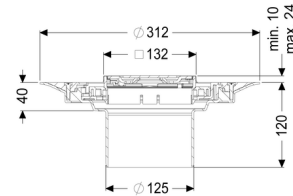

Opzetstuk Variofix Designrooster Spot, rvs 304, Lock & Lift, K3

Artikel informatie

Artikel nr.: 48621
GTIN: 4026092044827
Korting groep: 10

Voordelen

- Keuze uit verschillende afdekkingen
- Inclusief dichtingsmanchet

Beschrijving

Het opzetstuk kan worden gecombineerd met een basiselement van het modulaire KESSEL-systeem voor puntafwatering binnen.

Uitvoering:

Systeem:	125
Soort afdichting:	Composietafdichting
Afdichting van het opzetstuk:	voor verlijmbare bijgeleverde dichtingsmanchet (bd) volgens DIN 18534
Waterinwerkingsklasse conform DIN 18534-1 (tot inclusief):	W3-I

Afmetingen:

Hoogte:	120 mm
Diameter:	312 mm
In hoogte verstelbaar:	telescopisch opzetstuk
In hoogte verstelbaar:	10 - 23 mm
Opzetstuk:	verstelbaar in drie dimensies

Afdekkingskarakteristieken:

Soort afdekking:	Designrooster
Roosterdesign:	Spot
Afdekkingsmateriaal:	rvs V2A
Afdekking kleur:	zilver
Belastingsklasse:	K 3 (EN 1253-1)
Vergrendeling:	Lock & Lift

Rooster:

Framelengte:	132 mm
Framebreedte:	132 mm
Materiaal opzetstuk:	ABS