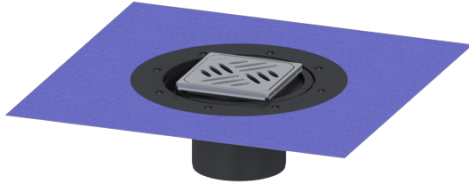

Opzetstuk Variofix Designrooster Kessel, rvs 304, L 15

Artikel informatie

Artikel nr.: 48625
 GTIN: 4026092044889
 Korting groep: 10

Voordelen

- Keuze uit verschillende afdekkingen
- Inclusief dichtingsmanchet

Beschrijving

Het opzetstuk kan worden gecombineerd met een basiselement van het modulaire KESSEL-systeem voor puntafwatering binnen.

Uitvoering:

Systeem:	125
Soort afdichting:	Composietafdichting
Afdichting van het opzetstuk:	voor verlijmbare bijgeleverde dichtingsmanchet (bd) volgens DIN 18534
Waterinwerkingsklasse conform DIN 18534-1 (tot inclusief):	W3-I

Afmetingen:

Hoogte:	120 mm
Diameter:	312 mm
In hoogte verstelbaar:	telescopisch opzetstuk
In hoogte verstelbaar:	10 - 23 mm
Opzetstuk:	verstelbaar in drie dimensies

Afdekkingskarakteristieken:

Soort afdekking:	Designrooster
Roosterdesign:	Kessel
Afdekkingsmateriaal:	rvs V2A
Afdekking kleur:	zilver
Belastingsklasse:	L 15 (EN 1253-1)
Oppervlak:	geslepen, antislip
Vergrendeling:	ingelegd

Rooster:

Framelengte:	132 mm
Framebreedte:	132 mm
vorm opzetstuk:	hoekig
Materiaal opzetstuk:	ABS