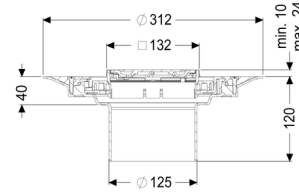

Opzetstuk Variofix Designrooster Oval, rvs 304, L 15

Artikel informatie

Artikel nr.: 48626
GTIN: 4026092044810
Korting groep: 10

Voordelen

- Keuze uit verschillende afdekkingen
- Inclusief dichtingsmanchet

Beschrijving

Het opzetstuk kan worden gecombineerd met een basiselement van het modulaire KESSEL-systeem voor puntafwatering binnen.

Uitvoering:

Systeem:	125
Soort afdichting:	Composietafdichting
Afdichting van het opzetstuk:	voor verlijmbare bijgeleverde dichtingsmanchet (bd) volgens DIN 18534
Waterinwerkingsklasse conform DIN 18534-1 (tot inclusief):	W3-I

Afmetingen:

Hoogte:	120 mm
Diameter:	312 mm
In hoogte verstelbaar:	telescopisch opzetstuk
In hoogte verstelbaar:	10 - 23 mm
Opzetstuk:	verstelbaar in drie dimensies

Afdekkingskarakteristieken:

Soort afdekking:	Designrooster
Roosterdesign:	Oval
Afdekkingsmateriaal:	rvs V2A
Afdekking kleur:	zilver
Belastingsklasse:	L 15 (EN 1253-1)
Vergrendeling:	ingelegd

Rooster:

Framelengte:	132 mm
Framebreedte:	132 mm
Framemateriaal:	rvs V2A

Materiaal opzetstuk:	ABS
----------------------	-----