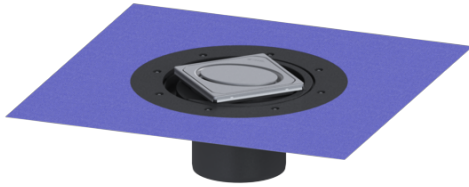

## Opzetstuk Variofix Designrooster Oval, rvs 304, L 15

### Beschrijving

Het opzetstuk kan worden gecombineerd met een basiselement van het modulaire KESSEL-systeem voor puntafwatering binnen.

### Afmetingen:

Hoogte:	120 mm
Diameter:	312 mm
In hoogte verstelbaar:	telescopisch opzetstuk
In hoogte verstelbaar:	10 - 23 mm
Opzetstuk:	verstelbaar in drie dimensies

**Afdekkingskarakteristieken:**

Soort afdekking:	Designrooster
Roosterdesign:	Oval
Afdekkingsmateriaal:	rvs V2A
Afdekking kleur:	zilver
Belastingsklasse:	L 15 (EN 1253-1)
Vergrendeling:	ingelegd

**Rooster:**

Framelengte:	132 mm
Framebreedte:	132 mm
Framemateriaal:	rvs V2A
Materiaal opzetstuk:	ABS