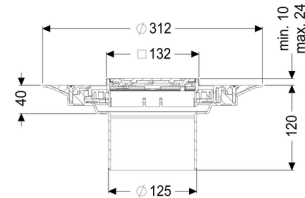

Opzetstuk Variofix Designrooster Oval, rvs 316, Lock & Lift, L 15

Artikel informatie

Artikel nr.: 48669
 GTIN: 4026092077986
 Korting groep: 10

Voordelen

- Keuze uit verschillende afdekkingen
- Inclusief dichtingsmanchet

Beschrijving

Het opzetstuk kan worden gecombineerd met een basiselement van het modulaire KESSEL-systeem voor puntafwatering binnen.

Uitvoering:

Systeem:	125
Soort afdichting:	Composietafdichting
Afdichting van het opzetstuk:	voor verlijmbare bijgeleverde dichtingsmanchet (bd) volgens DIN 18534
Waterinwerkingsklasse conform DIN 18534-1 (tot inclusief):	W3-I

Afmetingen:

Hoogte:	120 mm
Diameter:	312 mm
In hoogte verstelbaar:	telescopisch opzetstuk
In hoogte verstelbaar:	10 - 23 mm
Opzetstuk:	verstelbaar in drie dimensies

Afdekkingskarakteristieken:

Soort afdekking:	Designrooster
Roosterdesign:	Oval
Afdekkingsmateriaal:	rvs V4A
Afdekking kleur:	zilver
Belastingsklasse:	L 15 (EN 1253-1)
Vergrendeling:	Lock & Lift

Rooster:

Framelengte:	132 mm
Framebreedte:	132 mm
Framemateriaal:	rvs V4A
Materiaal opzetstuk:	ABS