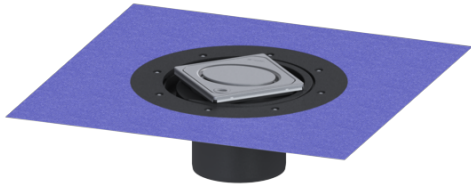

Opzetstuk Variofix Designrooster Oval, rvs 316, Lock & Lift, L 15

Artikel informatie

Artikel nr.: 48669
 GTIN: 4026092077986
 Korting groep: 10

Voordelen

- Keuze uit verschillende afdekkingen
- Inclusief dichtingsmanchet

Beschrijving

Het opzetstuk kan worden gecombineerd met een basiselement van het modulaire KESSEL-systeem voor puntafwatering binnen.

Uitvoering:

Systeem:	125
Soort afdichting:	Composietafdichting
Afdichting van het opzetstuk:	voor verlijmbare bijgeleverde dichtingsmanchet (bd) volgens DIN 18534
Waterinwerkingsklasse conform DIN 18534-1 (tot inclusief):	W3-I

Afmetingen:

Hoogte:	120 mm
Diameter:	312 mm
In hoogte verstelbaar:	telescopisch opzetstuk
In hoogte verstelbaar:	10 - 23 mm
Opzetstuk:	verstelbaar in drie dimensies

Afdekkingskarakteristieken:

Soort afdekking:	Designrooster
Roosterdesign:	Oval
Afdekkingsmateriaal:	rvs V4A
Afdekking kleur:	zilver
Belastingsklasse:	L 15 (EN 1253-1)
Vergrendeling:	Lock & Lift

Rooster:

Framelengte:	132 mm
Framebreedte:	132 mm
Framemateriaal:	rvs V4A
Materiaal opzetstuk:	ABS