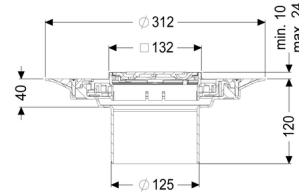

Opzetstuk Variofix Designrooster Oval, rvs 316, L 15

Artikel informatie

Artikel nr.: 48670
GTIN: 4026092077924
Korting groep: 10

Voordelen

- Keuze uit verschillende afdekkingen
- Inclusief dichtingsmanchet

Beschrijving

Het opzetstuk kan worden gecombineerd met een basiselement van het modulaire KESSEL-systeem voor puntafwatering binnen.

Uitvoering:

Systeem:	125
Soort afdichting:	Composietafdichting
Afdichting van het opzetstuk:	voor verlijmbare bijgeleverde dichtingsmanchet (bd) volgens DIN 18534
Waterinwerkingsklasse conform DIN 18534-1 (tot inclusief):	W3-I

Afmetingen:

Hoogte:	120 mm
Diameter:	312 mm
In hoogte verstelbaar:	telescopisch opzetstuk
In hoogte verstelbaar:	10 - 23 mm
Opzetstuk:	verstelbaar in drie dimensies

Afdekkingskarakteristieken:

Soort afdekking:	Designrooster
Roosterdesign:	Oval
Afdekkingsmateriaal:	rvs V4A
Afdekking kleur:	zilver
Belastingsklasse:	L 15 (EN 1253-1)
Vergrendeling:	ingelegd

Rooster:

Framelengte:	132 mm
Framebreedte:	132 mm
Framemateriaal:	rvs V4A

Materiaal opzetstuk:	ABS
----------------------	-----