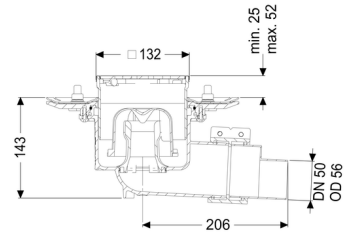

Projectafvoer Ecoguss persafd.fl. DN 50, horizontaal, Designrooster

Artikel informatie

Artikel nr.: 48758.63
GTIN: 4026092033449
Korting groep: 40

Voordelen

- Wetenschappelijk bewezen geluidsisolatie
- Hoogste brandbeveiligingsstandaarden

Beschrijving

De projectafvoer Ecoguss is bedoeld voor puntafwatering en is uitgerust met een persafdichtingsflens, een uitneembaar stankslot, een afdichting en een bouwphaseafdekking.

Het recyclebare composietmateriaal Ecoguss voldoet aan de hoogste geluidsreductie eisen, is bestand tegen agressieve stoffen, temperatuurbestendig en heeft een duurzaam corrosievrij oppervlak. Het is kortstondig bestand tegen 100 tot 400 graden celcius.

De persafdichtingsflens met bouten en moeren van rvs is bedoeld voor het inklemmen of vastlassen van stroken bitumen of polymeerbitumen, maar ook afdichtingsstroken van kunststof en elastomeren. Voor waterdichte afdichtingen mogen alleen door de fabrikant aanbevolen dichtingsbanen gebruikt worden. De afvoeraansluiting is geschikt voor het aansluiten van SML-pijpen. Aarding is niet nodig.

Uitvoering:

Systeem:	125
Stankslot:	inclusief
Afdichting van het opzetstuk:	aansluitrand
afdichting van het basiselement:	Persafdichtingsflens (geschikt voor de toepassing van waterdichte afdichtingen)
Waterslothoogte:	50 mm