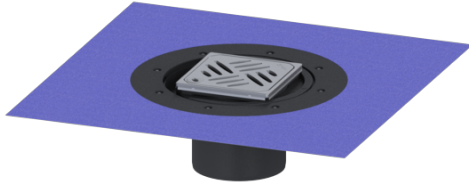

## Opzetstuk Variofix Designrooster Kessel, rvs 304, Lock & Lift, L15

### Beschrijving

Het opzetstuk kan worden gecombineerd met een basiselement van het modulaire KESSEL-systeem voor puntafwatering binnen.

### Afmetingen:

Hoogte:

Diameter:

120 mm

312 mm

In hoogte verstelbaar:

In hoogte verstelbaar:

Opzetstuk:

telescopisch opzetstuk

10 - 23 mm

verstelbaar in drie dimensies

**Afdekkingskarakteristieken:**

|                      |                  |
|----------------------|------------------|
| Soort afdekking:     | Designrooster    |
| Roosterdesign:       | Kessel           |
| Afdekkingsmateriaal: | rvs V2A          |
| Afdekking kleur:     | zilver           |
| Belastingsklasse:    | L 15 (EN 1253-1) |
| Vergrendeling:       | Lock & Lift      |