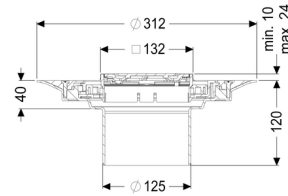

Opzetstuk Variofix Designrooster Oval, rvs 304, Lock & Lift, L 15

Artikel informatie

Artikel nr.: 48905
GTIN: 4026092028858
Korting groep: 10

Voordelen

- Keuze uit verschillende afdekkingen
- Inclusief dichtingsmanchet

Beschrijving

Het opzetstuk kan worden gecombineerd met een basiselement van het modulaire KESSEL-systeem voor puntafwatering binnen.

Uitvoering:

Systeem:	125
Soort afdichting:	Composietafdichting
Afdichting van het opzetstuk:	voor verlijmbare bijgeleverde dichtingsmanchet (bd) volgens DIN 18534
Waterinwerkingsklasse conform DIN 18534-1 (tot inclusief):	W3-I

Afmetingen:

Hoogte:	120 mm
Diameter:	312 mm
In hoogte verstelbaar:	telescopisch opzetstuk
In hoogte verstelbaar:	10 - 23 mm
Opzetstuk:	verstelbaar in drie dimensies

Afdekkingskarakteristieken:

Soort afdekking:	Designrooster
Roosterdesign:	Oval
Afdekkingsmateriaal:	rvs V2A
Afdekking kleur:	zilver
Belastingsklasse:	L 15 (EN 1253-1)
Oppervlak:	geslepen, antislip
Vergrendeling:	Lock & Lift

Rooster:

Framelengte:	132 mm
Framebreedte:	132 mm
Framemateriaal:	rvs V2A
vorm opzetstuk:	hoekig
Materiaal opzetstuk:	ABS