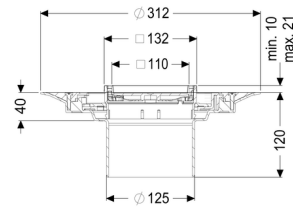

Opzetstuk Variofix betegelbaar, rvs 304, K3

Artikel informatie

Artikel nr.: 48906
GTIN: 4026092029756
Korting groep: 10

Voordelen

- Keuze uit verschillende afdekkingen
- Inclusief dichtingsmanchet

Beschrijving

Het opzetstuk kan worden gecombineerd met een basiselement van het modulaire KESSEL-systeem voor puntafwatering binnen.

Uitvoering:

Systeem:	125
Soort afdichting:	Composietafdichting
Afdichting van het opzetstuk:	voor verlijmbare bijgeleverde dichtingsmanchet (bd) volgens DIN 18534
Waterinwerkingsklasse conform DIN 18534-1 (tot inclusief):	W3-I

Afmetingen:

Hoogte:	120 mm
Diameter:	312 mm
In hoogte verstelbaar:	telescopisch opzetstuk
In hoogte verstelbaar:	10 - 21 mm
Opzetstuk:	verstelbaar in drie dimensies