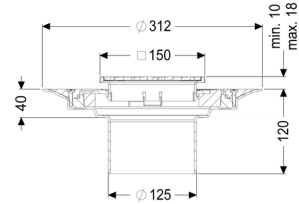

Opzetstuk Variofix Sleufrooster, rvs 304, antislip, L 15

Artikel informatie

Artikel nr.: 48907
GTIN: 4026092053690
Korting groep: 70

Voordelen

- Keuze uit verschillende afdekkingen
- Inclusief dichtingsmanchet

Beschrijving

Het opzetstuk kan worden gecombineerd met een basiselement van het modulaire KESSEL-systeem voor puntafwatering binnen.

Uitvoering:

Afdichting:

Soort afdichting:

Afdichting van het opzetstuk:

Waterinwerkingsklasse conform DIN 18534-1 (tot inclusief):

Afdichting

Composietafdichting

voor verlijmbare bijgeleverde dichtingsmanchet (bd) volgens DIN 18534

W3-I

Afmetingen:

Hoogte:

Diameter:

120 mm

312 mm

In hoogte verstelbaar:

In hoogte verstelbaar:

Opzetstuk:

telescopisch opzetstuk

10 - 18 mm

verstelbaar in drie dimensies