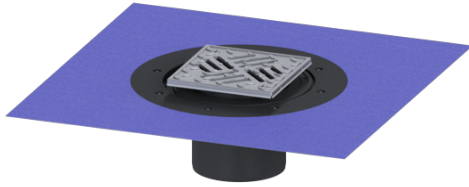

Opzetstuk Variofix Sleufrooster, rvs 304, antislip, L 15

Artikel informatie

Artikel nr.: 48907
 GTIN: 4026092053690
 Korting groep: 70

Voordelen

- Keuze uit verschillende afdekkingen
- Inclusief dichtingsmanchet

Beschrijving

Het opzetstuk kan worden gecombineerd met een basiselement van het modulaire KESSEL-systeem voor puntafwatering binnen.

Uitvoering:

Afdichting:

Soort afdichting:

Afdichting van het opzetstuk:

Waterinwerkingsklasse conform DIN 18534-1 (tot inclusief):

Afdichting

Composietafdichting

voor verlijmbare bijgeleverde dichtingsmanchet (bd) volgens DIN 18534

W3-I

Afmetingen:

Hoogte:

Diameter:

120 mm

Soort afdekking:	Sleufrooster
Afdekkingsmateriaal:	rvs V2A
Afdekking kleur:	zilver
Belastingsklasse:	L 15 (EN 1253-1)
Vergrendeling:	geschroefd

Rooster:

Framelengte:	150 mm
Framebreedte:	150 mm
Framemateriaal:	rvs V2A
Materiaal opzetstuk:	ABS