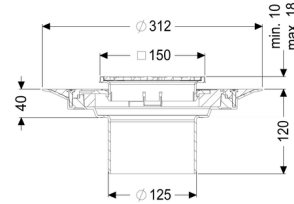

Opzetstuk Variofix Sleufrooster, rvs 304, antislip, L 15

Artikel informatie

Artikel nr.: 48907
GTIN: 4026092053690
Korting groep: 70

Voordelen

- Keuze uit verschillende afdekkingen
- Inclusief dichtingsmanchet

Beschrijving

Het opzetstuk kan worden gecombineerd met een basiselement van het modulaire KESSEL-systeem voor puntafwatering binnen.

Uitvoering:

Afdichting:

Soort afdichting:

Afdichting van het opzetstuk:

Waterinwerkingsklasse conform DIN 18534-1 (tot inclusief):

Afdichting

Composietafdichting

voor verlijmbare bijgeleverde dichtingsmanchet (bd) volgens DIN 18534

W3-I

Afmetingen:

Hoogte:

Diameter:

120 mm

312 mm

In hoogte verstelbaar:

In hoogte verstelbaar:

Opzetstuk:

telescopisch opzetstuk

10 - 18 mm

verstelbaar in drie dimensies