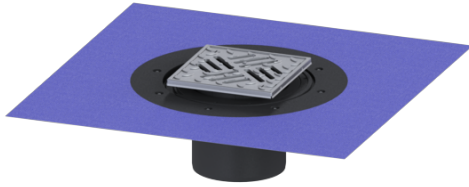

Opzetstuk Variofix Sleufrooster, rvs 304, antislip, L 15

Artikel informatie

Artikel nr.: 48907
GTIN: 4026092053690
Korting groep: 70

Voordelen

- Keuze uit verschillende afdekkingen
- Inclusief dichtingsmanchet

Beschrijving

Het opzetstuk kan worden gecombineerd met een basiselement van het modulaire KESSEL-systeem voor puntafwatering binnen.

Uitvoering:

Afdichting:

Soort afdichting:

Afdichting van het opzetstuk:

Waterinwerkingsklasse conform DIN 18534-1 (tot inclusief):

Afdichting

Composietafdichting

voor verlijmbare bijgeleverde dichtingsmanchet (bd) volgens DIN 18534

W3-I

Afmetingen:

Hoogte:

Diameter:

120 mm

Soort afdekking:	Sleufrooster
Afdekkingsmateriaal:	rvs V2A
Afdekking kleur:	zilver
Belastingsklasse:	L 15 (EN 1253-1)
Vergrendeling:	geschroefd

Rooster:

Framelengte:	150 mm
Framebreedte:	150 mm
Framemateriaal:	rvs V2A