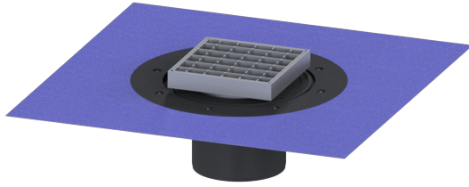

Opzetstuk Variofix Rooster, rvs 304, L 15

Artikel informatie

Artikel nr.: 48965
GTIN: 4026092004708
Korting groep: 70

Voordelen

- Keuze uit verschillende afdekkingen
- Inclusief dichtingsmanchet

Beschrijving

Het opzetstuk kan worden gecombineerd met een basiselement van het modulaire KESSEL-systeem voor puntafwatering binnen.

Uitvoering:

Afdichting:

Soort afdichting:

Afdichting van het opzetstuk:

Waterinwerkingsklasse conform DIN 18534-1 (tot inclusief):

Afdichting

Composietafdichting

voor verlijmbare bijgeleverde dichtingsmanchet (bd) volgens DIN 18534

W3-I

Afmetingen:

Hoogte:

Diameter:

120 mm

312 mm

In hoogte verstelbaar:

In hoogte verstelbaar:

Opzetstuk:

telescopisch opzetstuk

23 - 40 mm

verstelbaar in drie dimensies

Afdekkingskarakteristieken: