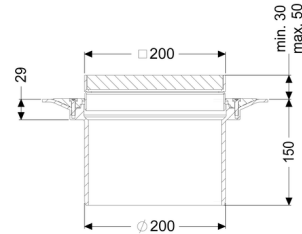

Opzetstuk Variofix Systeem 200, Rooster, rvs 304, L 15

Artikel informatie

Artikel nr.: 48969
GTIN: 4026092005132
Korting groep: 70

Voordelen

- Keuze uit verschillende afdekkingen
- Inclusief dichtingsmanchet

Beschrijving

Het opzetstuk kan worden gecombineerd met een basiselement van het modulaire KESSEL-systeem voor puntafwatering binnen.

Uitvoering:

Systeem:	200
Soort afdichting:	Composietafdichting
Afdichting van het opzetstuk:	voor verlijmbare bijgeleverde dichtingsmanchet (bd) volgens DIN 18534
Waterinwerkingsklasse conform DIN 18534-1 (tot inclusief):	W3-I

Afmetingen:

Hoogte:	150 mm
Diameter:	320 mm
In hoogte verstelbaar:	telescopisch opzetstuk
In hoogte verstelbaar:	30 - 50 mm
Opzetstuk:	verstelbaar in drie dimensies

Afdekkingskarakteristieken:

Soort afdekking:	Rooster
Afdekkingsmateriaal:	rvs V2A
Afdekking kleur:	zilver
Belastingsklasse:	L 15 (EN 1253-1)
Hoogte:	28 mm
Oppervlak:	gebeitst, antislip
Vergrendeling:	ingelegd
Maaswijdte:	23 x 23 mm

Rooster:

Frame lengte:	200 mm
Frame breedte:	200 mm
vorm opzetstuk:	hoekig
Materiaal opzetstuk:	ABS