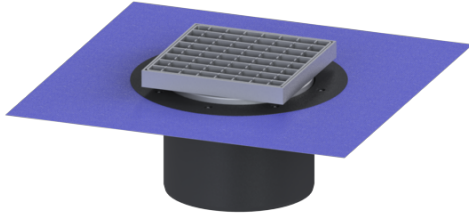

Opzetstuk Variofix Systeem 200, Rooster, rvs 304, L 15

Artikel informatie

Artikel nr.: 48969
GTIN: 4026092005132
Korting groep: 70

Voordelen

- Keuze uit verschillende afdekkingen
- Inclusief dichtingsmanchet

Beschrijving

Het opzetstuk kan worden gecombineerd met een basiselement van het modulaire KESSEL-systeem voor puntafwatering binnen.

Uitvoering:

Systeem:	200
Soort afdichting:	Composietafdichting
Afdichting van het opzetstuk:	voor verlijmbare bijgeleverde dichtingsmanchet (bd) volgens DIN 18534
Waterinwerkingsklasse conform DIN 18534-1 (tot inclusief):	W3-I

Afmetingen:

Hoogte:	150 mm
Diameter:	320 mm
In hoogte verstelbaar:	telescopisch opzetstuk
In hoogte verstelbaar:	30 - 50 mm
Opzetstuk:	verstelbaar in drie dimensies

Afdekkingskarakteristieken:

Soort afdekking:	Rooster
Afdekkingsmateriaal:	rvs V2A
Afdekking kleur:	zilver
Belastingsklasse:	L 15 (EN 1253-1)
Hoogte:	28 mm
Oppervlak:	gebeitst, antislip
Vergrendeling:	ingelegd
Maaswijdte:	23 x 23 mm

Rooster:

Frame lengte:	200 mm
Frame breedte:	200 mm
vorm opzetstuk:	hoekig
Materiaal opzetstuk:	ABS