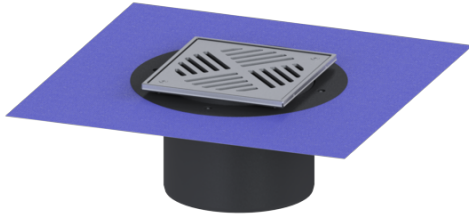

## Opzetstuk Variofix Systeem 200, Sleufrooster, rvs 304, L 15

### Beschrijving

Het opzetstuk kan worden gecombineerd met een basiselement van het modulaire KESSEL-systeem voor puntafwatering binnen.

### Afmetingen:

Hoogte:	150 mm
Diameter:	320 mm
In hoogte verstelbaar:	telescopisch opzetstuk
In hoogte verstelbaar:	12 - 25 mm
Opzetstuk:	verstelbaar in drie dimensies

**Afdekkingskarakteristieken:**

Soort afdekking:	Sleufrooster
Afdekkingsmateriaal:	rvs V2A
Afdekking kleur:	zilver
Belastingsklasse:	L 15 (EN 1253-1)
Vergrendeling:	geschroefd